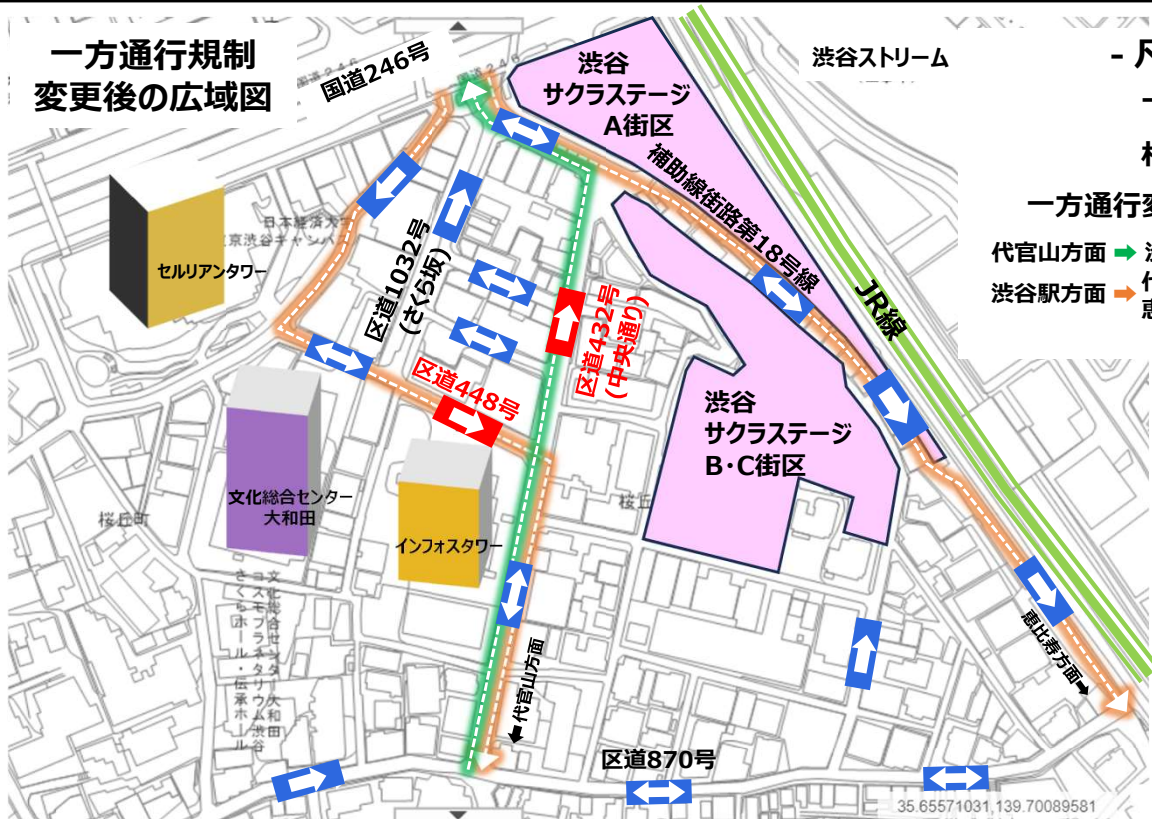

渋谷サクラステージ開業及び補助線街路第18号線一部開通に伴い、  
 周辺区道の一方通行規制が変わります。  
 皆様のご理解、ご協力をお願いいたします。

(中央通り)

■ 区道432号

(インフォスター前)

■ 区道448号

一方通行規制 一部変更

変更日時

令和5年 **12月1日(金)**  
**朝4:00から順次**

- 補助線街路第18号線の一部開通に伴い、区道432号(中央通り)と区道448号(インフォスター前)の各一部区間の一方通行規制が左図のとおり反対方向に変わります。
- これにより、補助線街路第18号線と周辺道路との接続を円滑化し、交通混雑の緩和を図ります。
- 一方通行規制変更後、渋谷駅方面と代官山・恵比寿方面の自動車動線は下図のとおりとなります。
- 一方通行規制変更の詳細については、区ポータルをご覧ください。

▲区ポータル

一方通行規制  
 変更後の広域図

- 凡例 -

- 一方通行:
- 相互通行:
- 一方通行変更箇所:
- 代官山方面 → 渋谷駅方面:
- 渋谷駅方面 → 代官山方面:
- 渋谷駅方面 → 恵比寿:

問合せ先

まちづくり・交通規制に関すること : 渋谷区まちづくり推進部渋谷駅中心五街区課基盤整備係 : 03-3463-2945  
 道路改良に関すること : 渋谷区土木部企画管理課企画調整主査 : 03-3463-3129