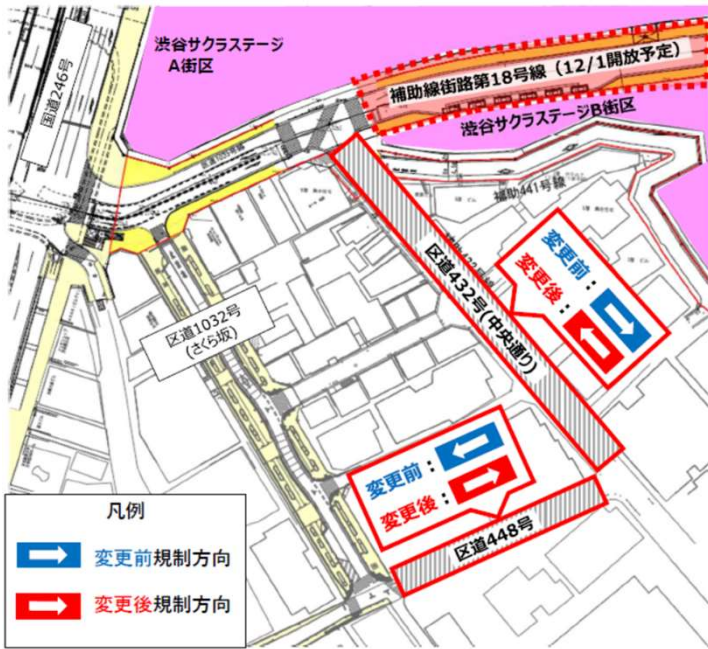

渋谷サクラステージ開業及び補助線街路第18号線一部開通に伴い、  
 周辺区道の一方通行規制が変わります。  
 皆様のご理解、ご協力をお願いいたします。

(中央通り)

■ 区道432号

(インフォスター前)

■ 区道448号

一方通行規制 一部変更

変更日時

令和5年 **12月1日(金)**  
**朝4:00から順次**

- 補助線街路第18号線の一部開通に伴い、区道432号(中央通り)と区道448号(インフォスター前)の各一部区間の一方通行規制が左図のとおり反対方向に変わります。
- これにより、補助線街路第18号線と周辺道路との接続を円滑化し、交通混雑の緩和を図ります。
- 一方通行規制変更後、渋谷駅方面と代官山・恵比寿方面の自動車動線は下図のとおりとなります。
- 一方通行規制変更の詳細については、区ポータルをご覧ください。